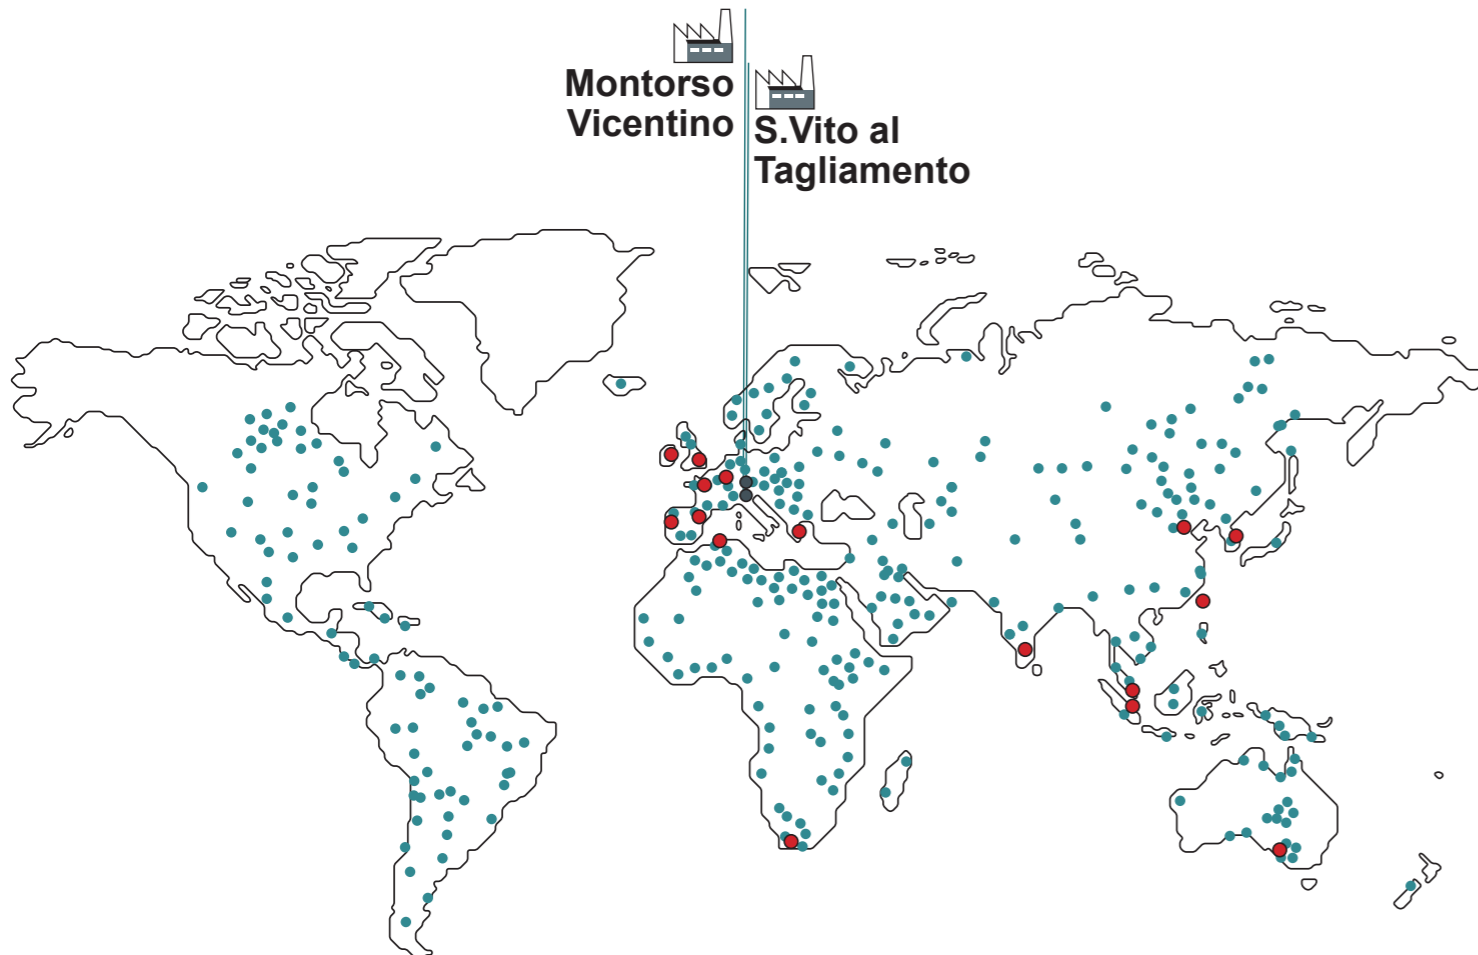

ΔΙΚΤΥΟ

Η Calpeda διαθέτει παγκόσμιο δίκτυο πωλήσεων και τεχνικής υποστήριξης. Χάρη στην ευρεία παρουσία και τις στρατηγικές συνεργασίες με διανομείς και εξειδικευμένα κέντρα, είμαστε σε θέση να προσφέρουμε έγκαιρη και επαγγελματική υποστήριξη όπου κι αν βρίσκεστε. Εγγυόμαστε μέγιστη ποιότητα, γρήγορη διαθεσιμότητα προϊόντων και ανταλλακτικών σε όλο τον κόσμο.

Calpeda Italia
Via Roggia di Mezzo 39,
36050 Montorso Vicentino (Vi) - Italia
Τηλ.: +39 0444 476 476
info@calpeda.it

Calpeda Pompes S.A.
19, Rue de la Communauté,
44140 Le Bignon – Francia
Τηλ.: +33 2 40031330
info@calpeda.fr

Calpeda Ibérica S.A.
Montclar, 31 – Nave 14 Polig. Ind. Polizur E
08290 Cerdanyola del Vallés – Spagna
Τηλ.: +34 935 802 417
calpeda@calpedaiberica.com

Calpeda Pumpen Vertrieb GmbH
Philipp-Reis-Straße 2, 63755 Alzenau, Germania
Τηλ.: +496023964330
info@calpeda.de

Calpeda Limited
6,8 Wedgwood Road Ind. Estate
Bicester Oxon OX26 4UL – Gran Bretagna
Τηλ.: +44 1869 241441
pumps@calpeda.co.uk

Calpeda Pumps (Ιρλανδία) Ltd.
Unit 5, Old Quarry Campus –
Kilshane Park Blanchardstown
Co. Dublin 15 – Ιρλανδία
Τηλ.: +353 1 8612200
info@calpedaireland.com

Calpeda Pumps Νότιος Αφρική
Unit 3, Kingsley Close – Warbler Cl
7800 Cape Town – Sudafrica
Τηλ.: +27 10 442 2200
pumps@calpeda.co.za

Calpeda Asia Pacific Pte Ltd
3, Gul Street 1
629316 – Singapore
Τηλ.: +65 68984111
sales@calpeda-asiapac.com

Calpeda China Beijing Pump Co. Ltd.
No.15-12A South Jingsheng Four Street
Liandong U Valley Science Park
Tongzhou District 101102 – Beijing – Cina
Τηλ.: +86 10 59770570/71/72
calpeda@calpeda.cn

Calpeda Korea Co, Ltd
508-B – 121, Digital-ro – Geumcheon-gu
08505 – Seoul Rep. of Corea
Τηλ.: +82 31 4999550
calpedakr@calpedakorea.com

Calpeda Taiwan Co Ltd
No.367-1, Fongren Road – Renwu Township
81449 Kaohsiung County – Taiwan
Τηλ.: +886 7 3723855
calpeda@calpeda.com.tw

Calpeda Malaysia Sdn Bhd
No 40, Jalan 5/KU6, Kaw Perindustrian Sg Puloh
42100 Klang Selangor – Malaysia
Τηλ.: +60 3 3292 9022
enquiry@calpeda-asiapac.com

Calpeda Pumps Pty Ltd
3 Maritime Court
SA 5013 Gillman – Australia
Τηλ.: +61 8 82688880
sales@calpeda.com.au

Calpeda Pumps Ινδία PVT Ltd
Sy nu.84/10 pallathal farm
RTO By pass Road, Yelahanka Bengaluru-560064
India
Τηλ.: +91 9480809570....79
info_india@calpeda.it

Caprari Hellas SA
Industrial Area of Sindos
Municipality of Ehedorou
57022 Thessaloniki - Grecia
Τηλ. +30 2310 797967
info@caprari.gr

Caprari Tunisia SA
Rue Annaba - Z. Ind.elle Ben Arous
2013 Ben Arous - Tunisia
Τηλ. +216 79 390001
tunisie@caprari.com

Caprari Portugal LDA
Rua Matadouro Regional Lt 46 Armaz B/C
Βιομηχανική Ζώνη
2005-002 Santarém - Portugallo
Τηλ. +351 243 350610
geral@caprariportugal.com

HQ - Montorso Vicentino
Via Roggia di Mezzo 39,
36050 Montorso Vicentino (Vi) - Italia
Τηλ.: +39 0444 476 476
info@calpeda.it

Εγκαταστάσεις S.Vito al Tagliamento
Via Armenia, 6 Z.I.
33078 S.Vito al Tagliamento (PN) - Italia
Τηλ.: +39 043485121
info@calpeda.it